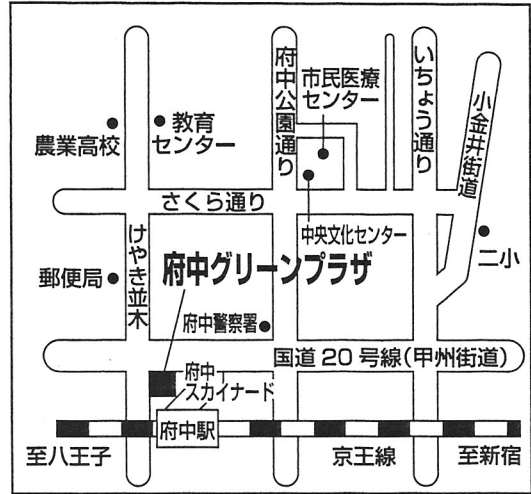

府中グリーンプラザ (10/14)