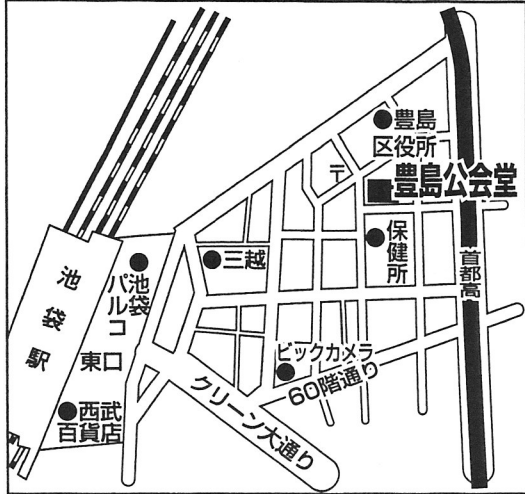

整備管理者研修会場経路図

(ご来場は公共交通機関をご利用下さい)

豊島公会堂

(10/9・11/27・H21/2/5)