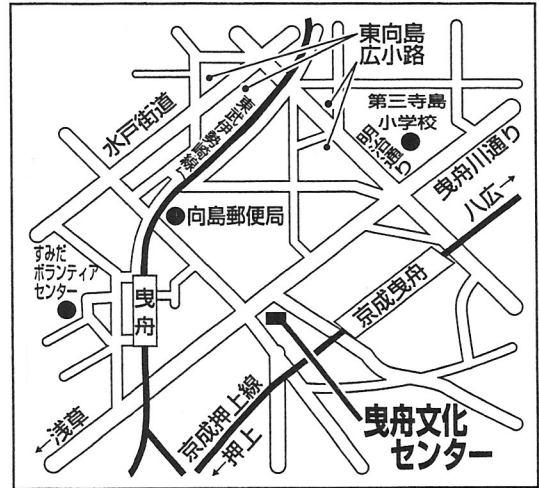

曳舟文化センター (10/21)