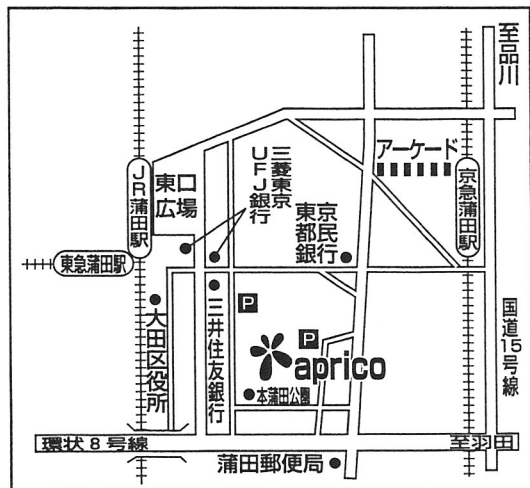

大田区民ホール【アプリコ】 (10/19)