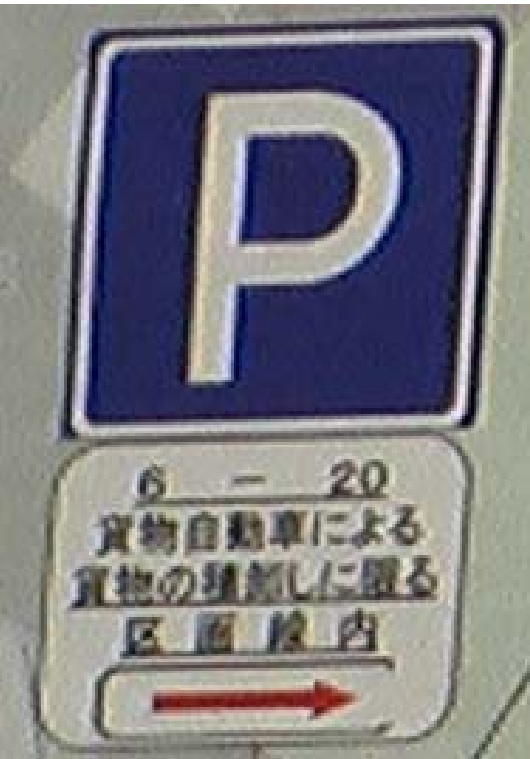

JR 柏駅東口

「駐車可」 標識

貨物自動車
(貨物の積込・取込)
6 - 20
区標示線内
→

薬
Kamibo
SUZUKI

薬